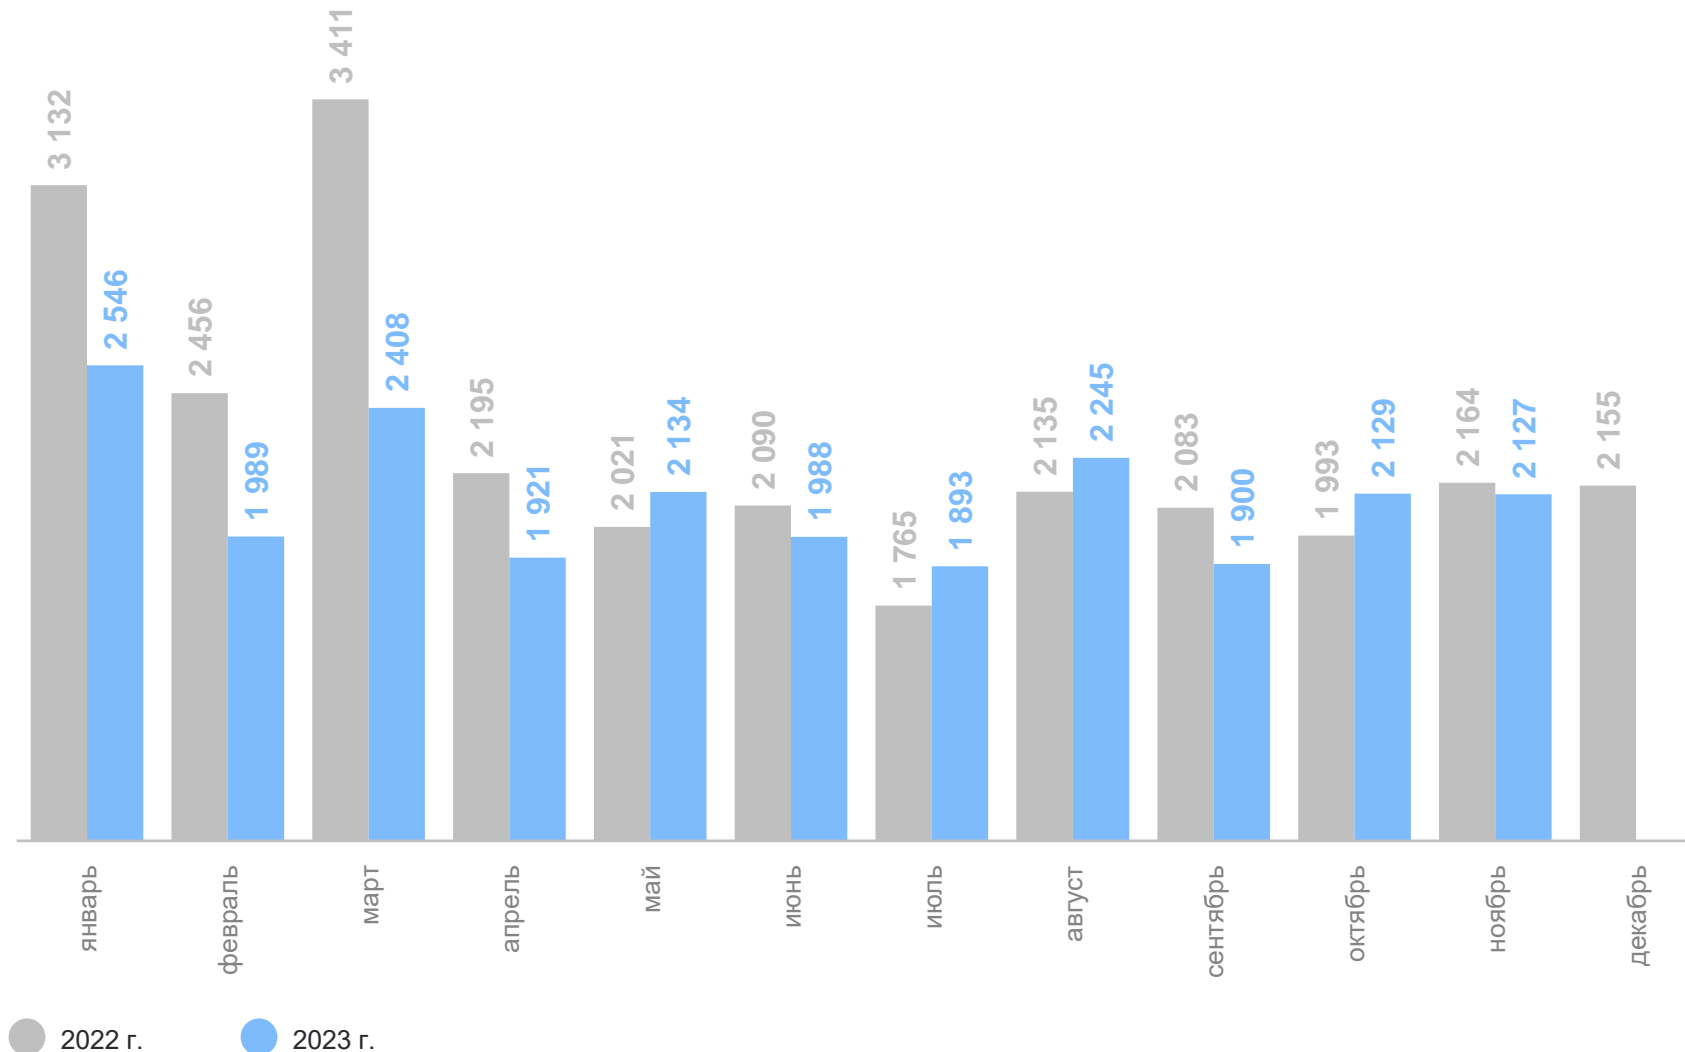

ЧИСЛО ЗАРЕГИСТРИРОВАННЫХ УМЕРШИХ

человек

ПРИМОРСКСТАТ

23 280 Зарегистрировано умерших

14.0 Коэффициент смертности, ‰

-8.8 Изменение в % к январю – ноябрю 2022 г.