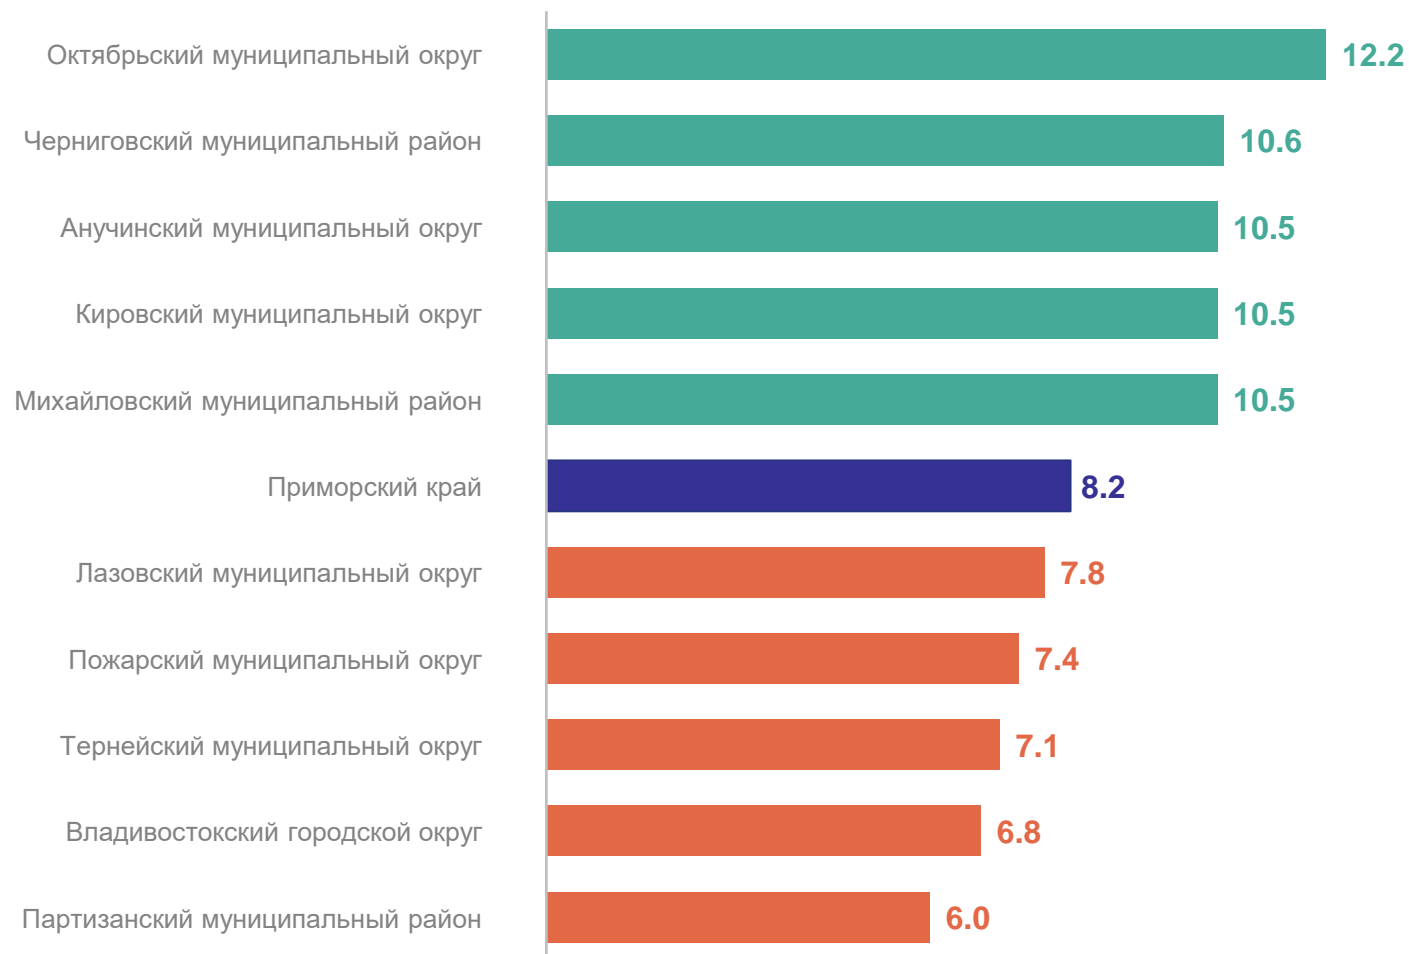

13 662 Зарегистрировано браков

8.2 Коэффициент брачности, ‰

-16.3 Изменение в % к январю – ноябрю 2022 г.

КОЭФИЦИЕНТ БРАЧНОСТИ

на 1 000 человек населения

ПРИМОРСКСТАТ

Муниципальные образования с наибольшими и наименьшими значениями показателя