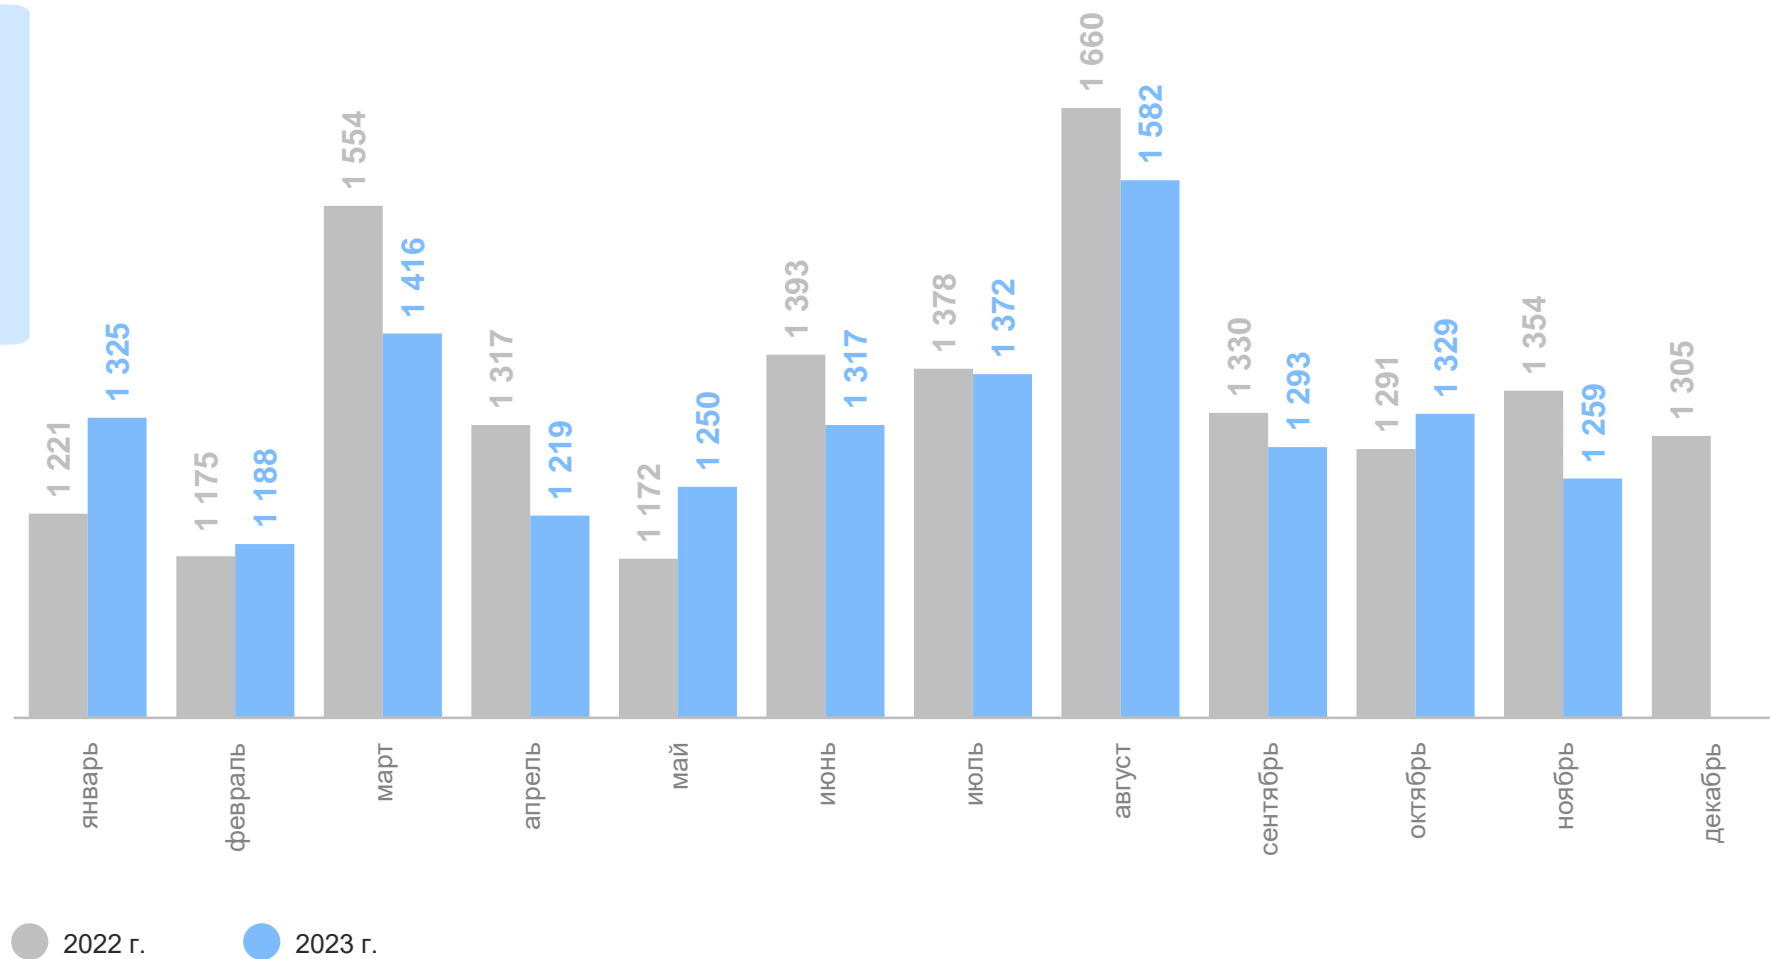

2

Показатели рождаемости

ЧИСЛО ЗАРЕГИСТРИРОВАННЫХ РОДИВШИХСЯ

человек

ПРИМОРСКСТАТ

14 550 Зарегистрировано
родившихся

8.8 Коэффициент
рождаемости, ‰

-2.0 Изменение
в % к январю –
ноябрю 2022 г.