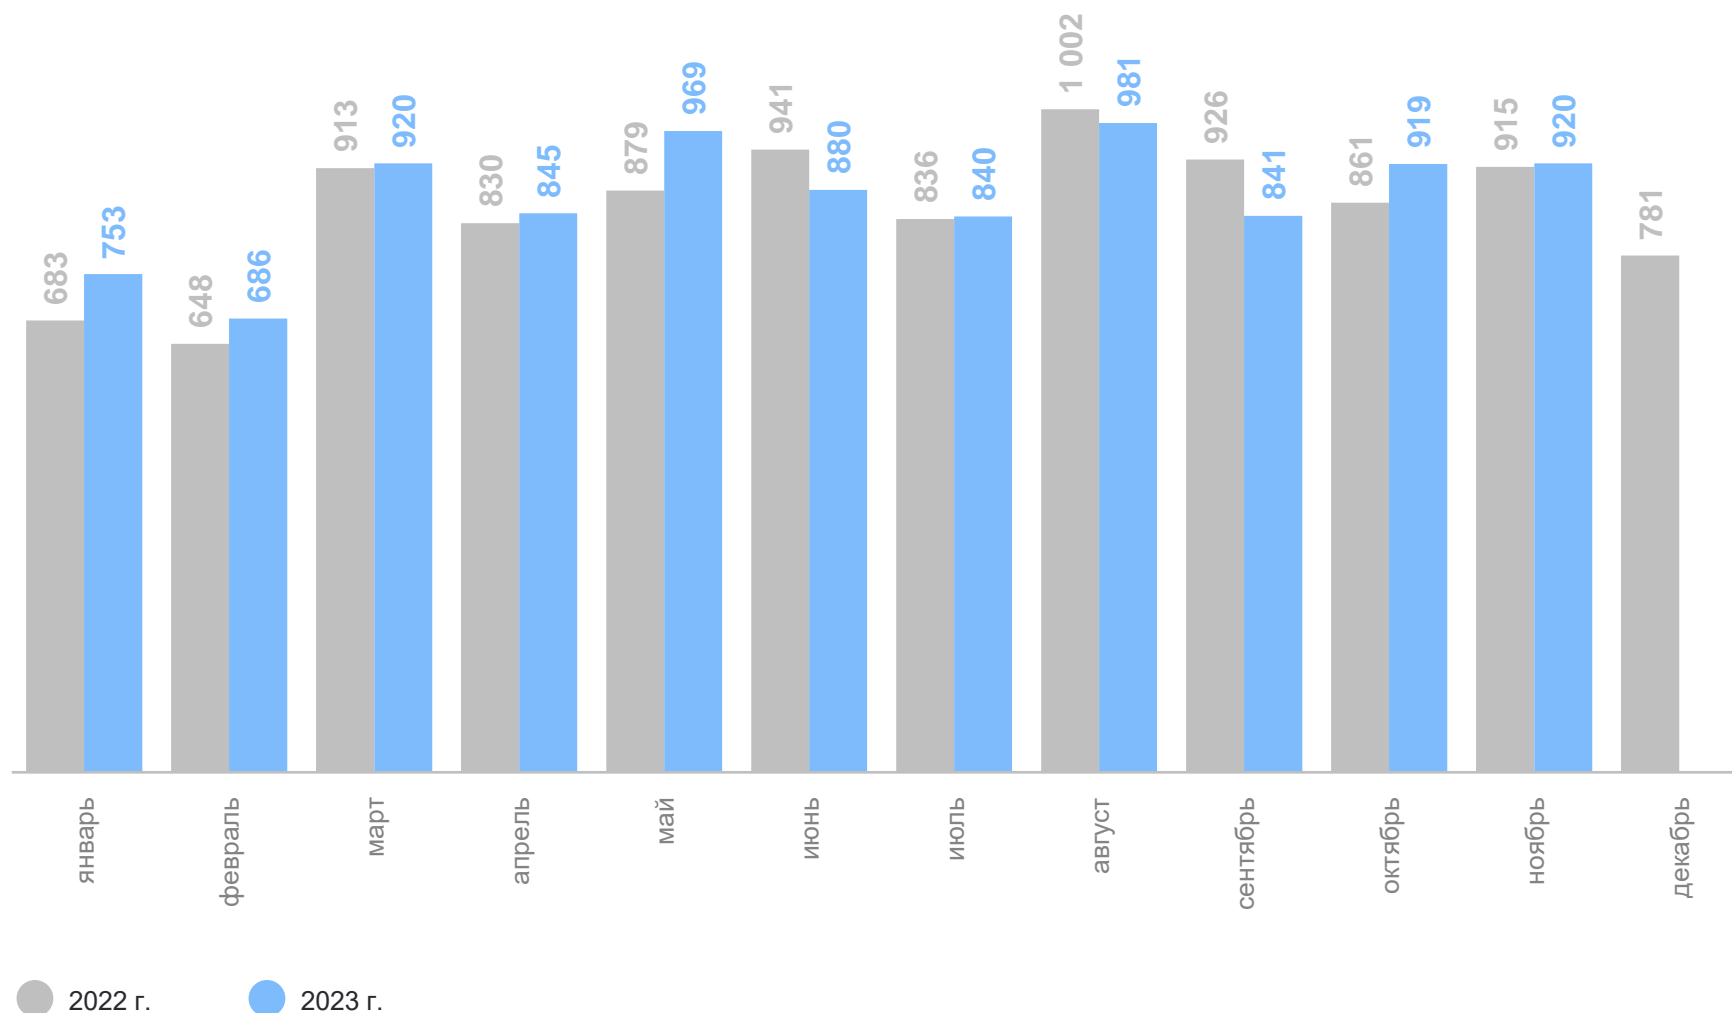

ЧИСЛО ЗАРЕГИСТРИРОВАННЫХ РАЗВОДОВ

ПРИМОРСКСТАТ

9 554 Зарегистрировано разводов

5.8 Коэффициент разводимости, ‰

+1.3 Изменение в % к январю – ноябрю 2022 г.