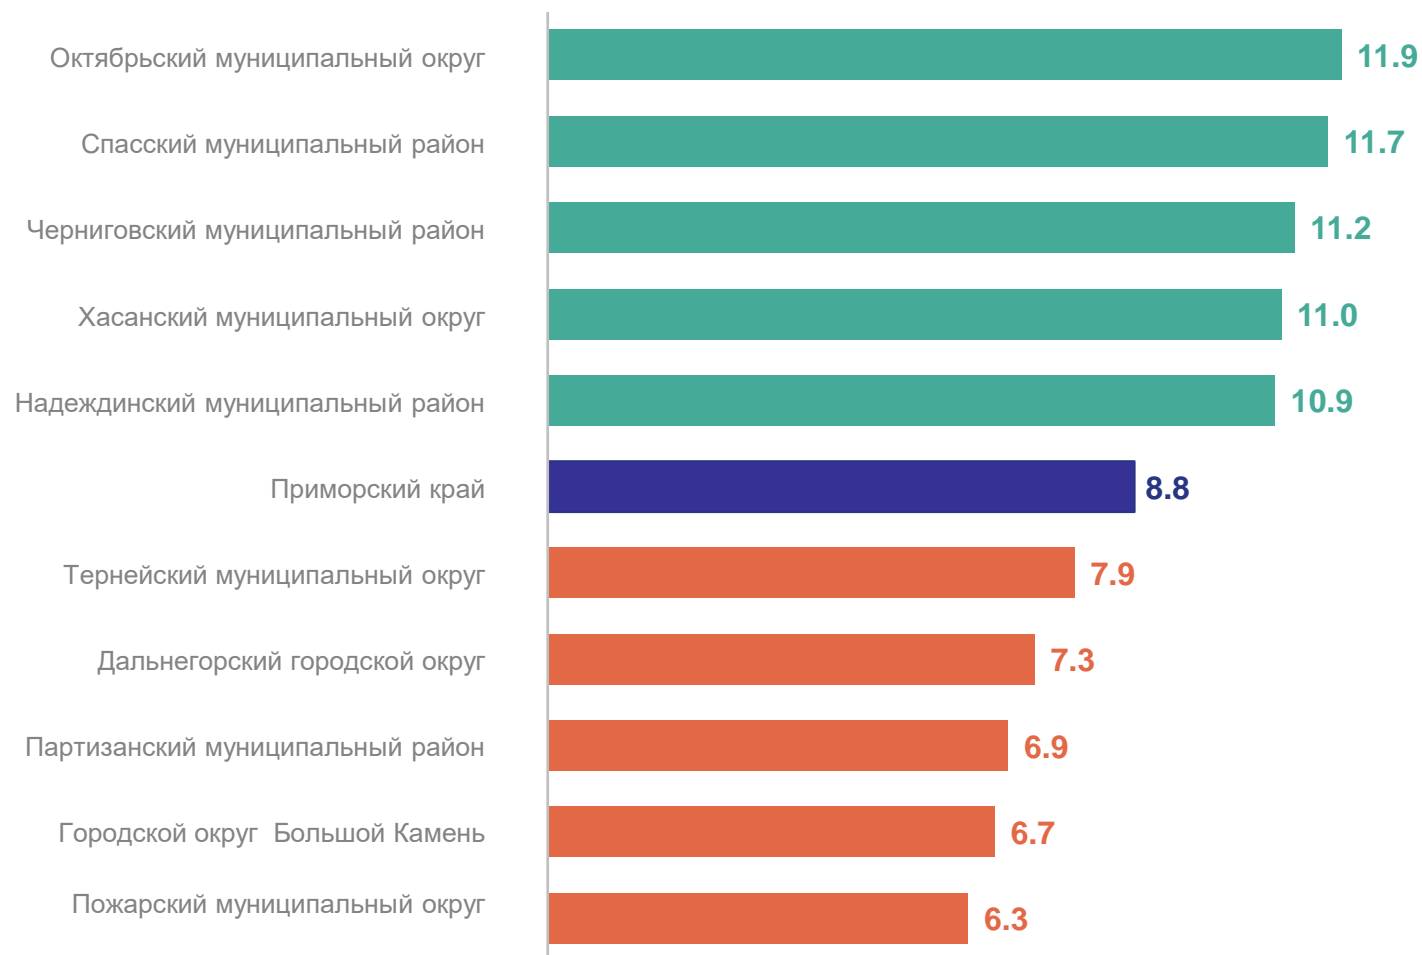

КОЭФИЦИЕНТ РОЖДАЕМОСТИ

на 1 000 человек населения

ПРИМОРСКСТАТ

Муниципальные образования с наибольшими и наименьшими значениями показателя

23

муниципальных образования
значение показателя
больше, чем по краю