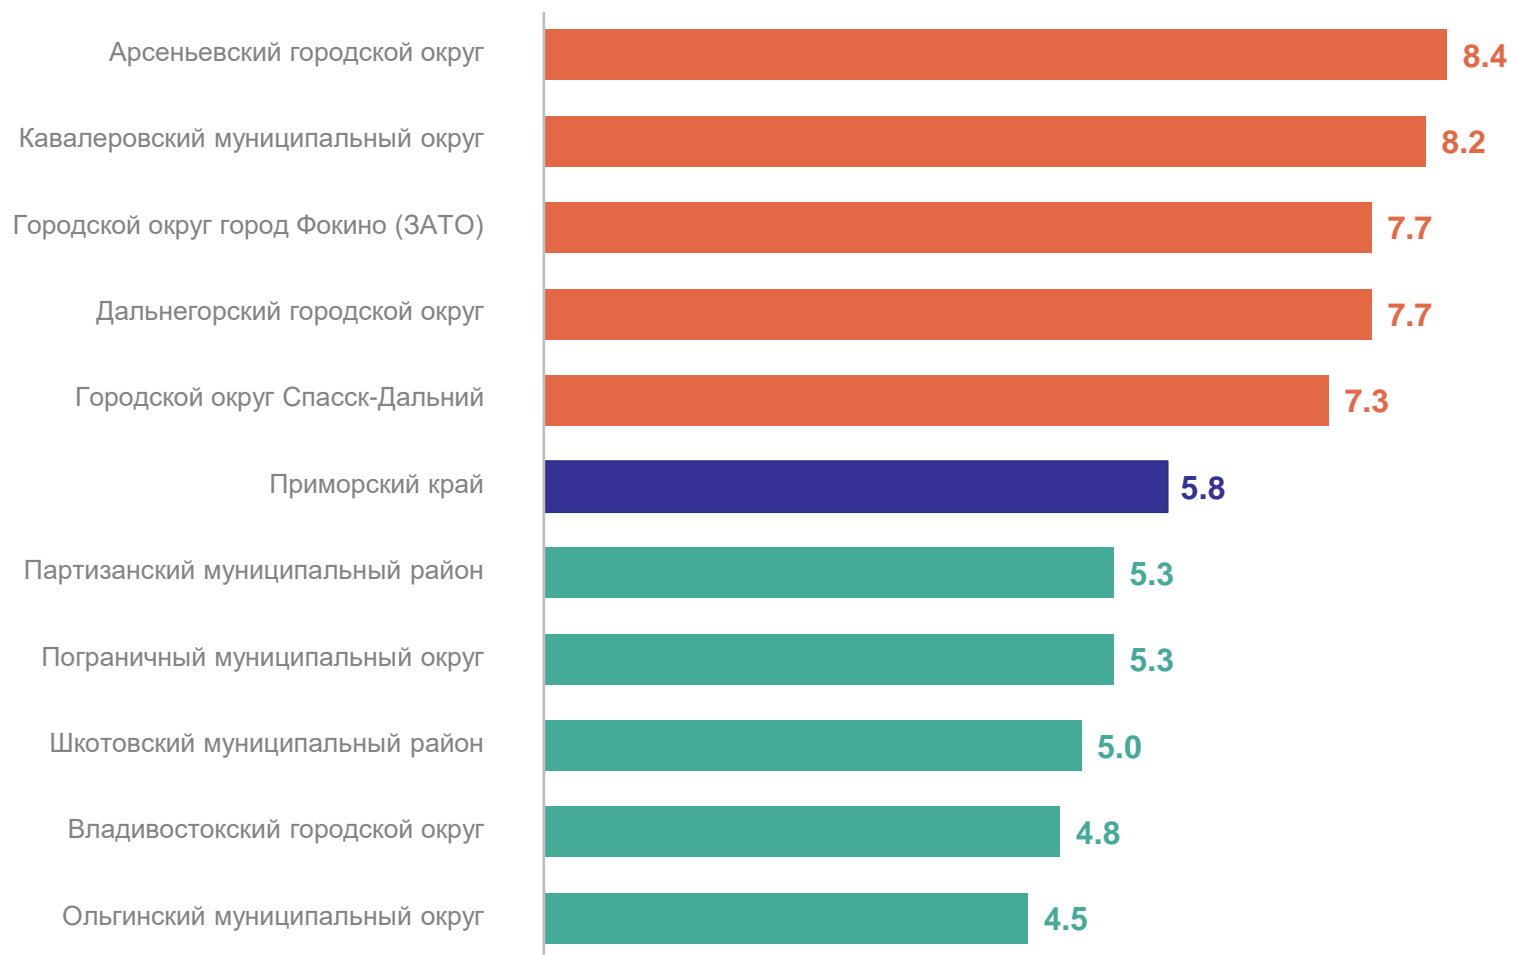

9 554 Зарегистрировано разводов

5.8 Коэффициент разводимости, ‰

+1.3 Изменение в % к январю – ноябрю 2022 г.

КОЭФИЦИЕНТ РАЗВОДИМОСТИ

на 1 000 человек населения

Муниципальные образования с наибольшими и наименьшими значениями показателя