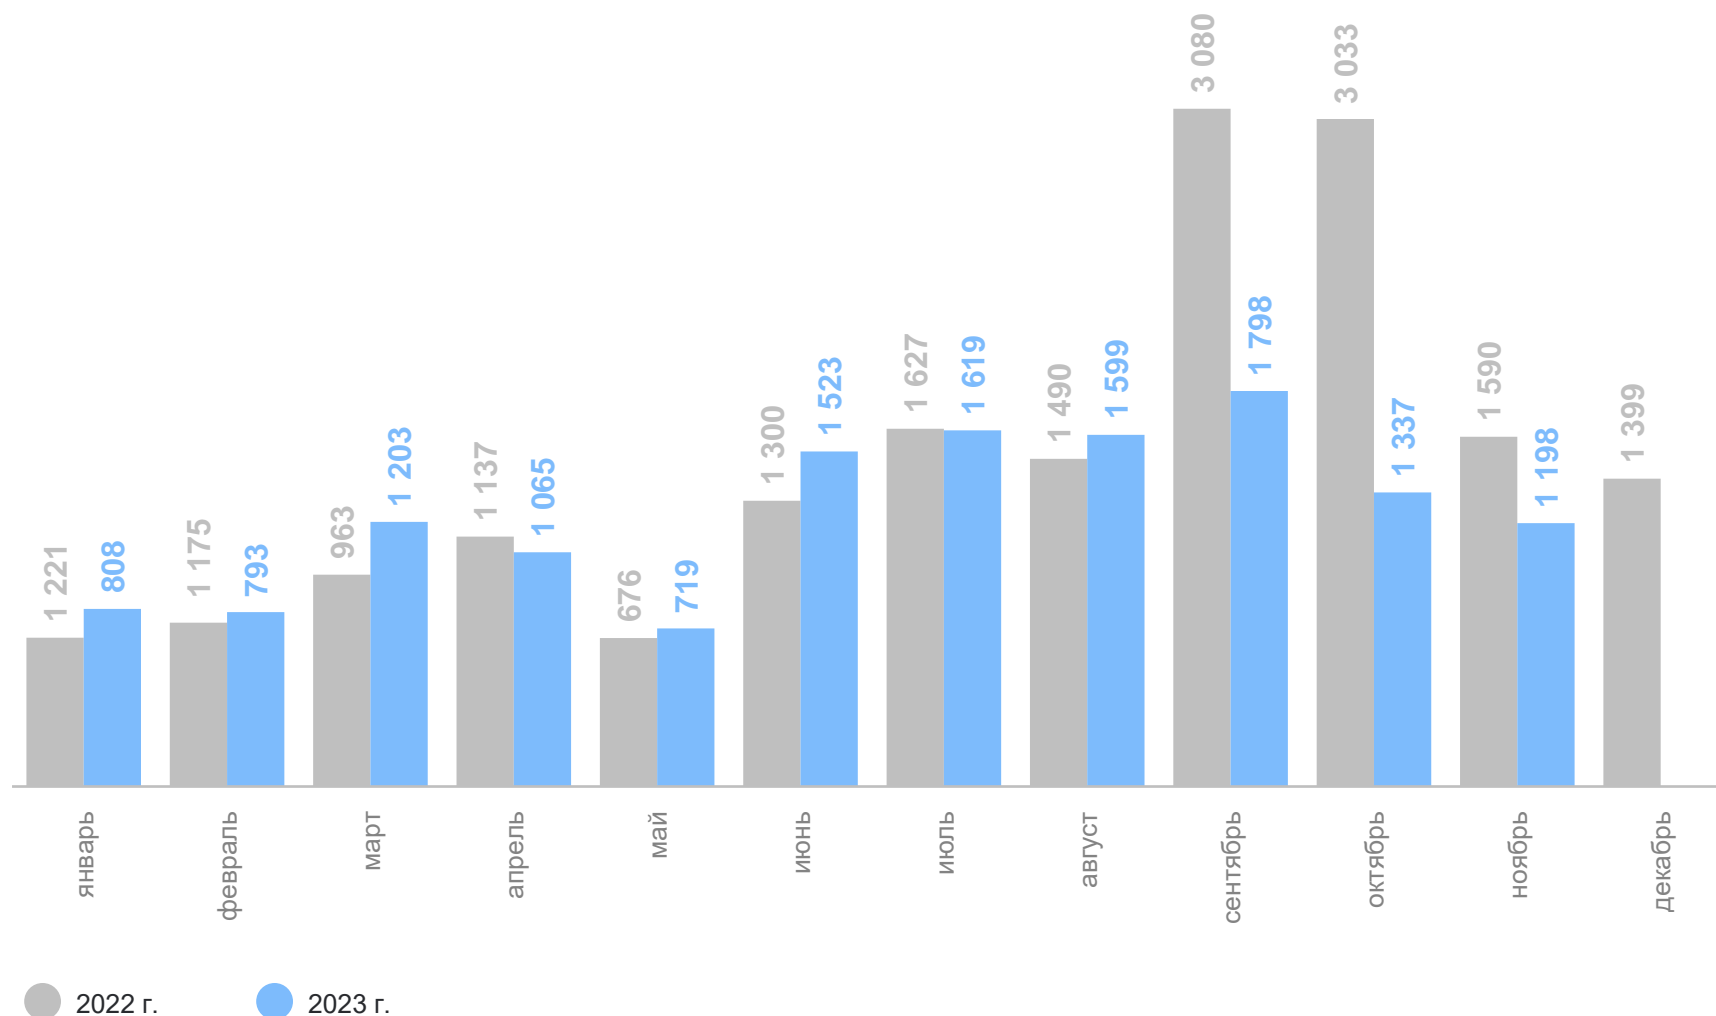

ЧИСЛО ЗАРЕГИСТРИРОВАННЫХ БРАКОВ

ПРИМОРСКСТАТ

13 662 Зарегистрировано браков

8.2 Коэффициент брачности, ‰

-16.3 Изменение в % к январю – ноябрю 2022 г.