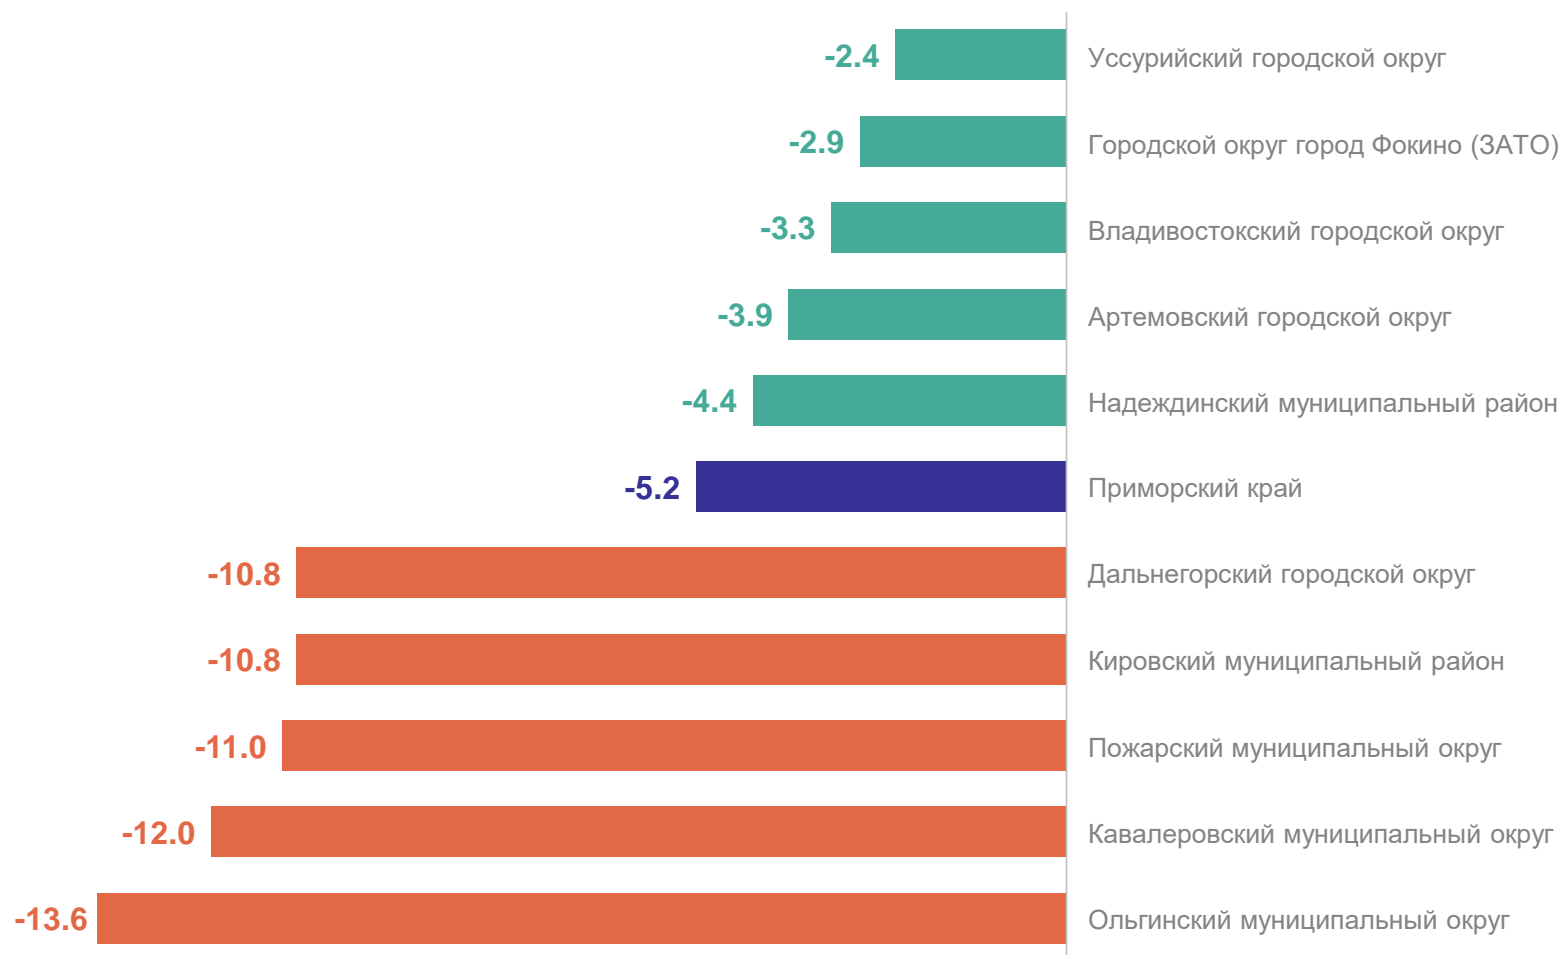

1

Естественное движение населения

ЕСТЕСТВЕННОЕ ДВИЖЕНИЕ НАСЕЛЕНИЯ

человек

ПРИМОРСКСТАТ

Естественная
убыль **- 8 730**

Коэффициент
естественной
убыли, ‰ **-5.2**

КОЭФФИЦИЕНТ ЕСТЕСТВЕННОЙ УБЫЛИ НАСЕЛЕНИЯ

на 1 000 человек населения

ПРИМОРСКСТАТ

Муниципальные образования с наибольшими и наименьшими значениями показателя

6

муниципальных образований
значение показателя
меньше, чем по краю

28

муниципальных образований
значение показателя
больше, чем по краю