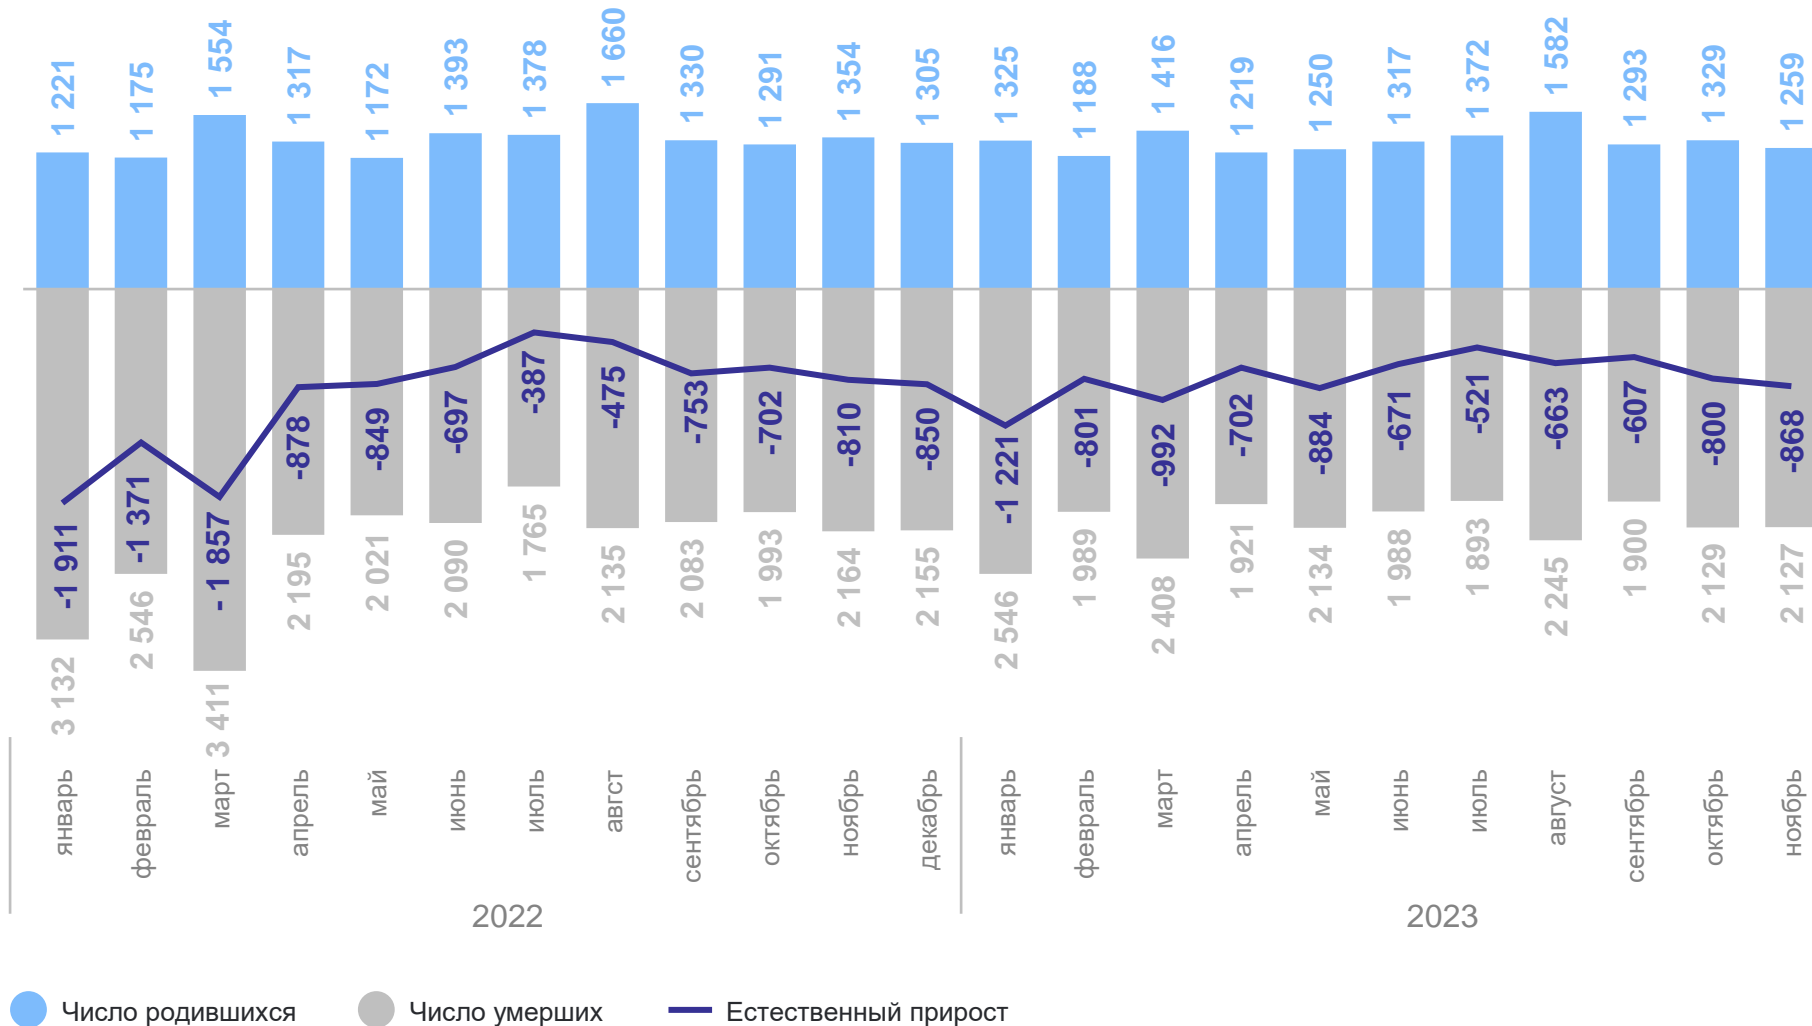

ЕСТЕСТВЕННОЕ ДВИЖЕНИЕ НАСЕЛЕНИЯ

человек

ПРИМОРСКСТАТ

Естественная
убыль **- 8 730**

Коэффициент
естественной
убыли, ‰ **-5.2**