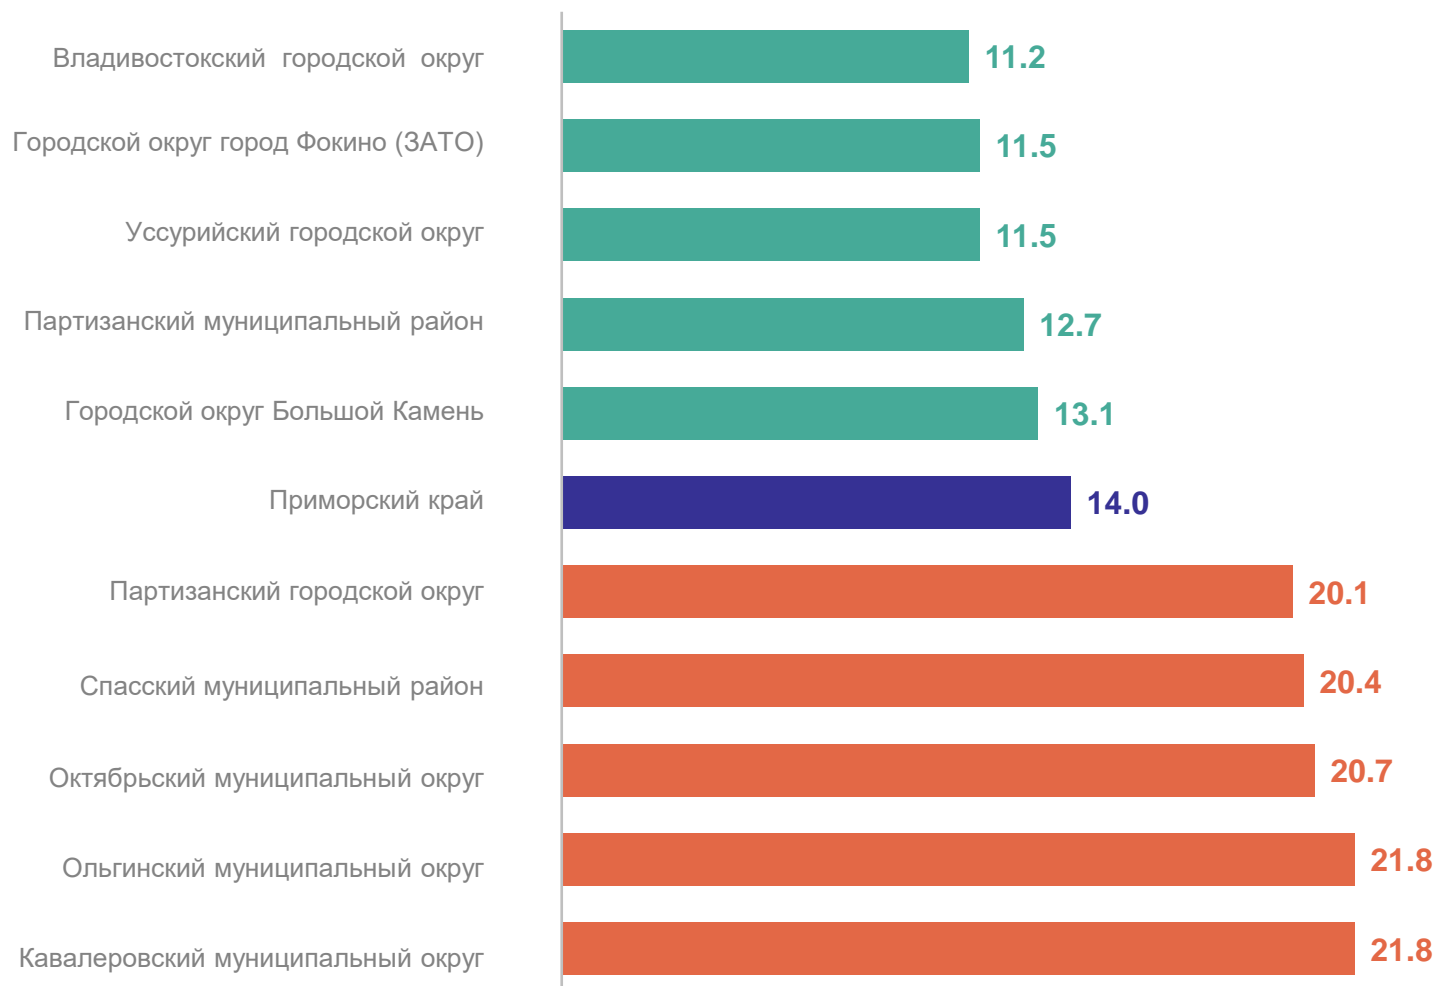

14.0 Коэффициент смертности, ‰

-8.8 Изменение в % к январю – ноябрю 2022 г.

КОЭФИЦИЕНТ СМЕРТНОСТИ

на 1 000 человек населения

ПРИМОРСКСТАТ

Муниципальные образования с наибольшими и наименьшими значениями показателя